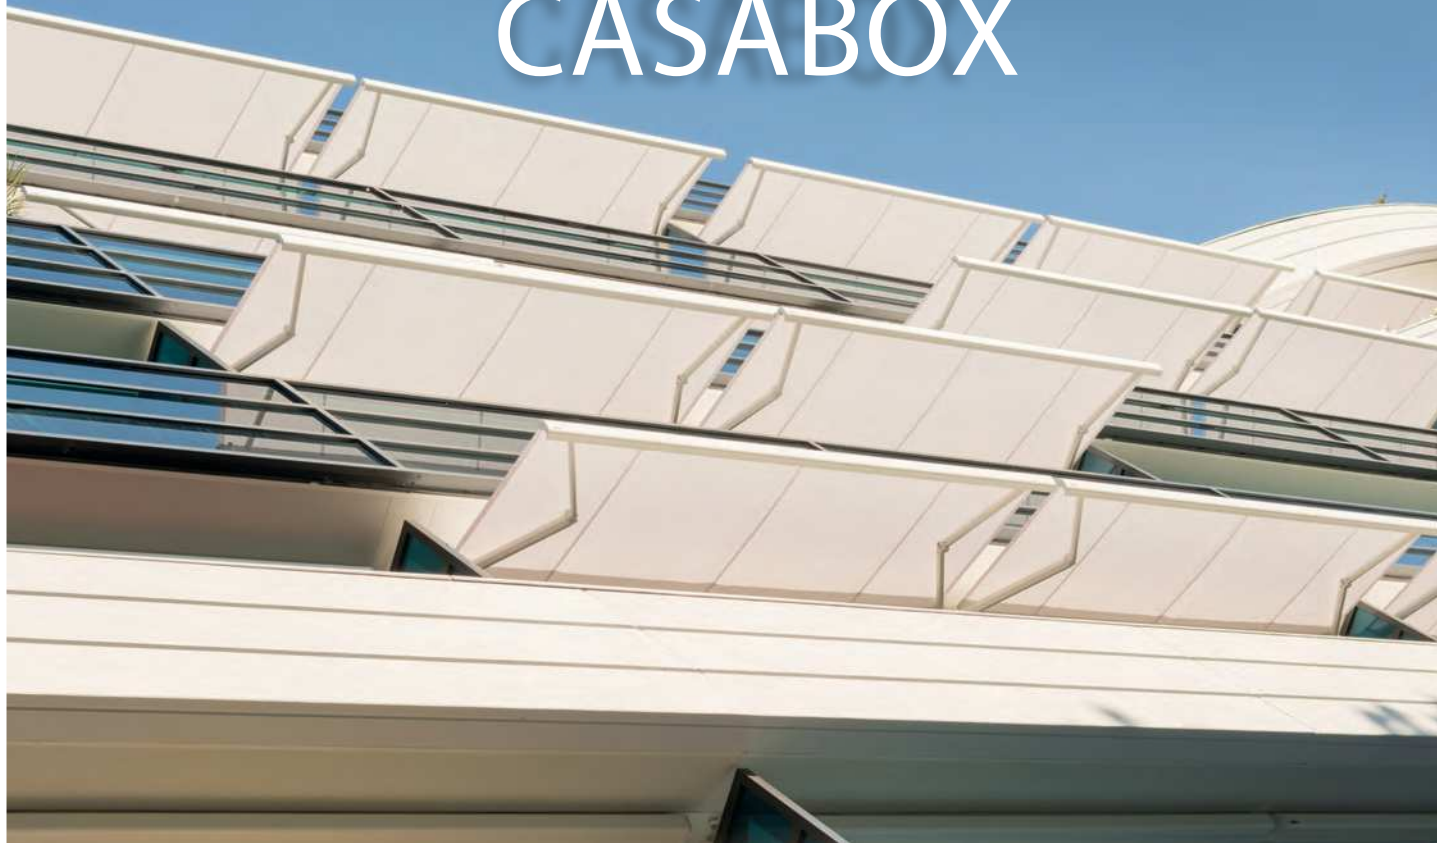

CASABOX

BALCÓN Y TERRAZA
COFRES LIGEROS Y DISEÑO ELEGANTE

CASABOX BX2000

Diseño cuadrado

Diseño redondo

- La caja sellada protege de los elementos
- Varias opciones de montaje a la pared, debajo del techo o de los marcos
- Sistema de instalación simple y probado para colgar
- Inclinación del toldo ajustable a 90 ° dependiendo de la instalación
- Selección de perfil de caída cuadrada o redonda
- Perfil de cubierta opcional para accesorios
- El perfil de junta de pared opcional evita que el agua de lluvia entre la fachada y el toldo