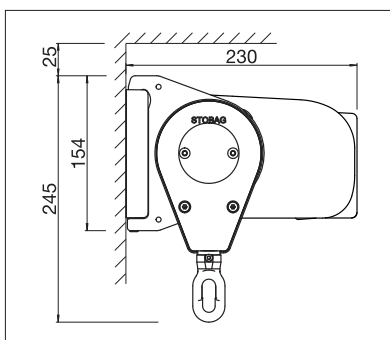

CASABOX

BALCÓN Y TERRAZA
COFRES LIGEROS Y DISEÑO ELEGANTE

CASABOX BX2000

Diseño cuadrado

Diseño redondo

- La caja sellada protege de los elementos
- Varias opciones de montaje a la pared, debajo del techo o de los marcos
- Sistema de instalación simple y probado para colgar
- Inclinación del toldo ajustable a 90 ° dependiendo de la instalación
- Selección de perfil de caída cuadrada o redonda
- Perfil de cubierta opcional para accesorios
- El perfil de junta de pared opcional evita que el agua de lluvia entre la fachada y el toldo

min. 188 cm
max. 550cm*

min. 160 cm
max. 300cm*

*max. 500 cm wide x 300 cm projection
*max. 550 cm wide x 250 cm projection

max. 50km/h

Dimensiones técnicas en milímetros

Instalación en pared diseño cuadrado