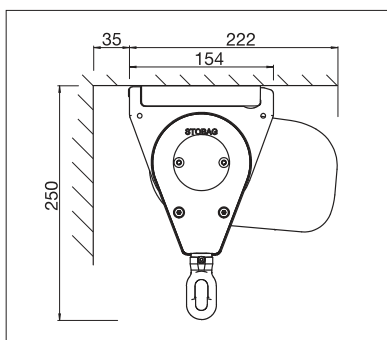

CASABOX

BALCÓN Y TERRAZA
COFRES LIGEROS Y DISEÑO ELEGANTE

CASABOX BX2000

Diseño cuadrado

Diseño redondo

- La caja sellada protege de los elementos
- Varias opciones de montaje a la pared, debajo del techo o de los marcos
- Sistema de instalación simple y probado para colgar
- Inclinación del toldo ajustable a 90 ° dependiendo de la instalación
- Selección de perfil de caída cuadrada o redonda
- Perfil de cubierta opcional para accesorios
- El perfil de junta de pared opcional evita que el agua de lluvia entre la fachada y el toldo

min. 188 cm
max. 550cm*

min. 160 cm
max. 300cm*

*max. 500 cm wide x 300 cm projection
*max. 550 cm wide x 250 cm projection

max. 50km/h

Dimensiones técnicas en milímetros

Instalación en pared diseño cuadrado