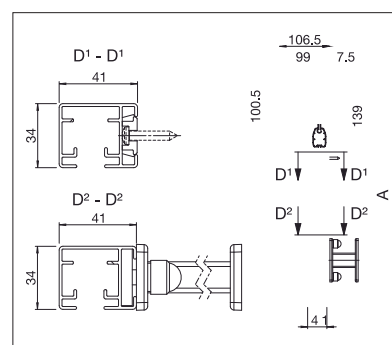

VENTANA Y FACHADA

SOMBRA VERTICAL CON SISTEMA SIR PARA
COBERTURA DE ALTA TENSION

sistema SIR

VS5600 2-cofre

VS5400 sombra horizontal

- La caja protege la cubierta
- Máxima estabilidad de la cubierta sistema de guiado gracias al SIR sistema de retención suave - cremallera tecnología)
- Ninguna luz puede deslizarse entre la tapa y riel de guía (sistema SIR)
- Estabilidad del viento muy alta
- Montaje en pared posible con fijación soportes, conexión directa de tornillo o sistema de clip

VS/VD5100
Wall installation with clips

VS/VD5400
Mounting with fastening brackets

Dimensiones técnicas en milímetros

VS/VD5600
Wall mounting with direct screw
connection

VS/VD5200 Soffit mounting

Cofre redondo

VM720/2 Cofre cuadrado

Telas opacas

VC5300 CRISTAL

VS/VD5100

	min. 75 cm max. 400 cm
	min. 50 cm max. 350 cm*

*max. 12 m² cover area

max. 50 km/h
depending on dimensions and location up to 120 km/h

VS/VD5200

	min. 75 cm max. 500 cm
	min. 50 cm max. 500 cm*

max. 50 km/h
depending on dimensions and location up to 120 km/h

VS/VD5400

	min. 85 cm max. 300 cm
	min. 85 cm max. 400 cm

max. 50 km/h

VS/VD5600

	min. 85 cm max. 600 cm*
	min. 85 cm max. 700 cm*