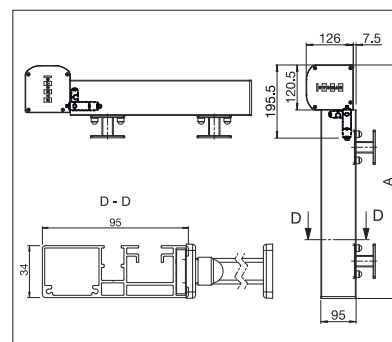

VENTANA Y FACHADA

SOMBRA VERTICAL CON SISTEMA SIR PARA
COBERTURA DE ALTA TENSION

sistema SIR

VS5600 2-cofre

VS5400 sombra horizontal

- La caja protege la cubierta
- Máxima estabilidad de la cubierta sistema de guiado gracias al SIR sistema de retención suave - cremallera tecnología)
- Ninguna luz puede deslizarse entre la tapa y riel de guía (sistema SIR)
- Estabilidad del viento muy alta
- Montaje en pared posible con fijación soportes, conexión directa de tornillo o sistema de clip

VS/VD5100
Wall installation with clips

VS/VD5400
Mounting with fastening brackets

Dimensiones técnicas en milímetros

VS/VD5600
Wall mounting with direct screw
connection

VS/VD5200 Soffit mounting

Cofre redondo

VM720/2 Cofre cuadrado

Telas opacas

VC5300 CRISTAL

VS/VD5100

	min. 75 cm max. 400 cm
	min. 50 cm max. 350 cm*

*max. 12 m² cover area

max. 50 km/h
depending on dimensions and location up to 120 km/h

VS/VD5200