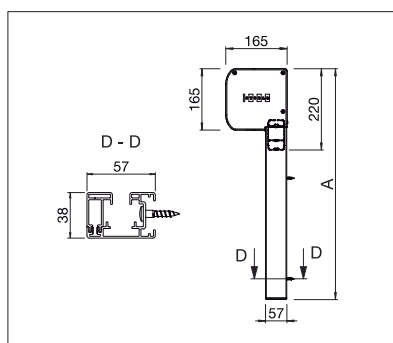

VS/VD5100
Wall installation with clips

VS/VD5400
Mounting with fastening brackets

Dimensiones técnicas en milímetros

VS/VD5600
Wall mounting with direct screw
connection

VS/VD5200 Soffit mounting

Cofre redondo

VM720/2 Cofre cuadrado

Telas opacas

VC5300 CRISTAL

VS/VD5100

	min. 75 cm max. 400 cm
	min. 50 cm max. 350 cm*

*max. 12 m² cover area

max. 50 km/h
depending on dimensions and location up to 120 km/h

VS/VD5200

	min. 75 cm max. 500 cm
	min. 50 cm max. 500 cm*

max. 50 km/h
depending on dimensions and location up to 120 km/h

VS/VD5400

	min. 85 cm max. 300 cm
	min. 85 cm max. 400 cm

max. 50 km/h

VS/VD5600

	min. 85 cm max. 600 cm*
	min. 85 cm max. 700 cm*